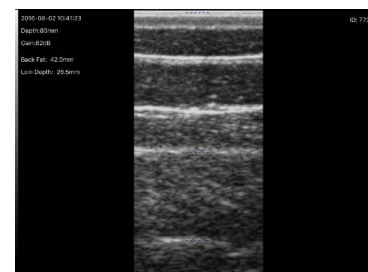

Cerda Blanca

CARACTERISTICAS:

- Botón de congelado
- Resistente a salpicaduras
- Funda sumergible
- Carga inalámbrica

SONDA WIFI SF-1:

Sonda wifi para medición de grasa y lomo de gran calidad de imagen para uso desde lechones hasta cerdos adultos, y de diferentes razas.

ESPECIFICACIONES:

- Monitor: Series iOS i Android
- Frecuencia: 5MHz
- Modo de escaneo: Lineal
- Profundidad de escaneo: 40 - 120 mm.
- Modo de medición: Automático con ajuste manual
- Longitud del escaneo: 45 mm.
- Modo display: Modo B
- Escalas de grises: 256 niveles
- Duración de batería: 4 horas
- Tamaño: 155 x 65 x 20 mm.
- Peso: 300 gr.

36,4mm de Grasa y 26,6mm de Lomo

42,0mm de Grasa y 26,5mm de Lomo

Cerda Ibérica