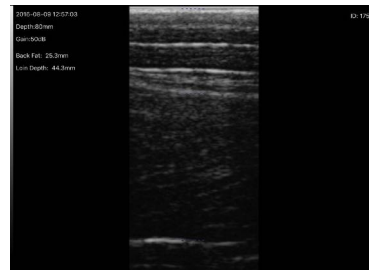

SF-1

Ecógrafo ultrasonidos conexión wifi

importvet

www.import-vet.com

SF-1

Posibilidad de compartir datos con otras apps

13,0mm de Grasa y 49,2mm de Lomo

25,3mm de Grasa y 44,3mm de Lomo

Cerda Blanca

CARACTERISTICAS:

- Botón de congelado
- Resistente a salpicaduras
- Funda sumergible
- Carga inalámbrica

SONDA WIFI SF-1:

Sonda wifi para medición de grasa y lomo de gran calidad de imagen para uso desde lechones hasta cerdos adultos, y de diferentes razas.

ESPECIFICACIONES:

- Monitor: Series iOS i Android
- Frecuencia: 5MHz
- Modo de escaneo: Lineal
- Profundidad de escaneo: 40 - 120 mm.
- Modo de medición: Automático con ajuste manual
- Longitud del escaneo: 45 mm.
- Modo display: Modo B
- Escalas de grises: 256 niveles
- Duración de batería: 4 horas
- Tamaño: 155 x 65 x 20 mm.
- Peso: 300 gr.

36,4mm de Grasa y 26,6mm de Lomo

42,0mm de Grasa y 26,5mm de Lomo

Cerda Ibérica