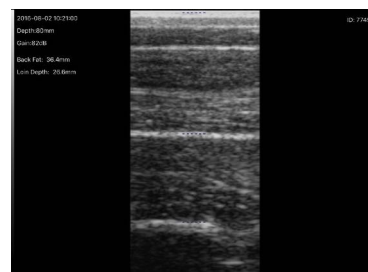

Cerda Blanca

CARACTERISTICAS:

- Botón de congelado
- Resistente a salpicaduras
- Funda sumergible
- Carga inalámbrica

SONDA WIFI SF-1:

Sonda wifi para medición de grasa y lomo de gran calidad de imagen para uso desde lechones hasta cerdos adultos, y de diferentes razas.

ESPECIFICACIONES:

- Monitor: Series iOS i Android
- Frecuencia: 5MHz
- Modo de escaneo: Lineal
- Profundidad de escaneo: 40 - 120 mm.
- Modo de medición: Automático con ajuste manual
- Longitud del escaneo: 45 mm.
- Modo display: Modo B
- Escalas de grises: 256 niveles
- Duración de batería: 4 horas
- Tamaño: 155 x 65 x 20 mm.
- Peso: 300 gr.

36,4mm de Grasa y 26,6mm de Lomo

42,0mm de Grasa y 26,5mm de Lomo

Cerda Ibérica